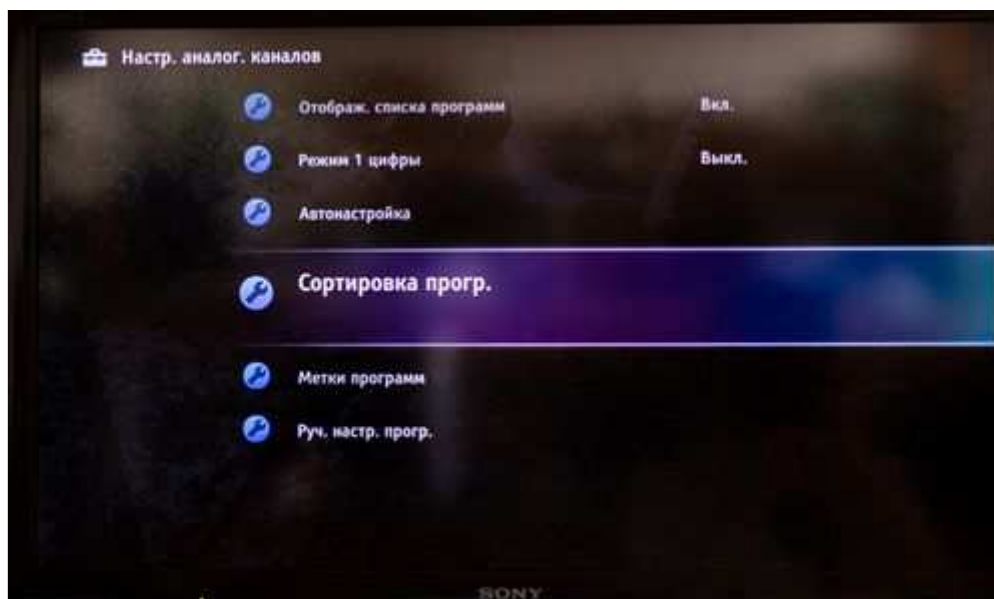

В появившемся меню выбирайте «Сортировка программ»: