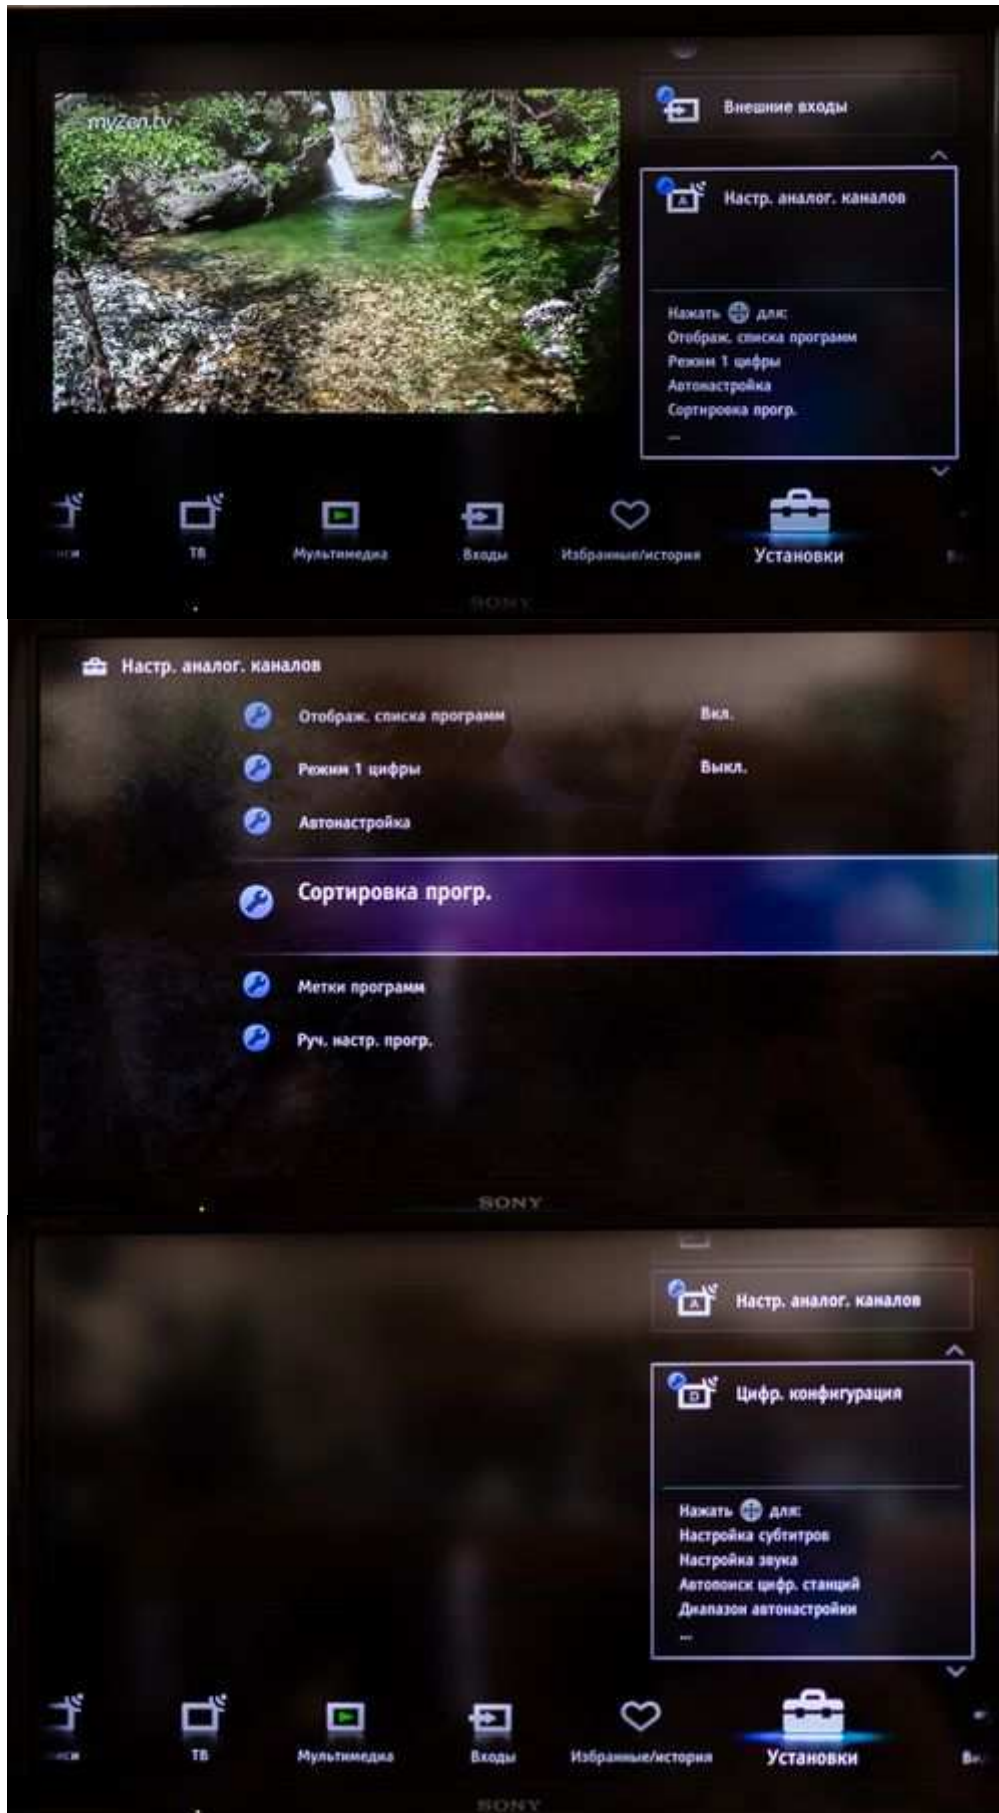

Сортировка цифровых каналов выполняется аналогичным способом.

Цифр. конфигурация Настройка субтитров

- Настройка звука
- Автопоиск цифр. станций
- Диапазон автонастройки Стандартный

Сортировка цифровых программ

- Руч. поиск цифр. Станций
- Передача списка программ
- Автообновление цифр. станций Вкл.
- СВА (Световая)

SONY

Сортировка progr.

Прг.   Название станции

Введите номер программы

001	Первый канал
002	Россия 1
003	Россия 2
004	Россия 24
005	Россия К
006	НТВ
007	Петербург 5 канал
008	Интерсвязь-ТВ

▶ Предыдущая   ▶ Следующ.

Выбор Опции

Возврат

SONY

Сортировка progr.

Прг.   Название станции

Введите номер программы

002	Россия 1
003	Россия 2
004	Россия 24
005	Россия К
006	НТВ
007	Петербург 5 канал
008	Интерсвязь-ТВ
009	TNT

▶ Предыдущая   ▶ Следующ.

Выбор

Отказ

SONY