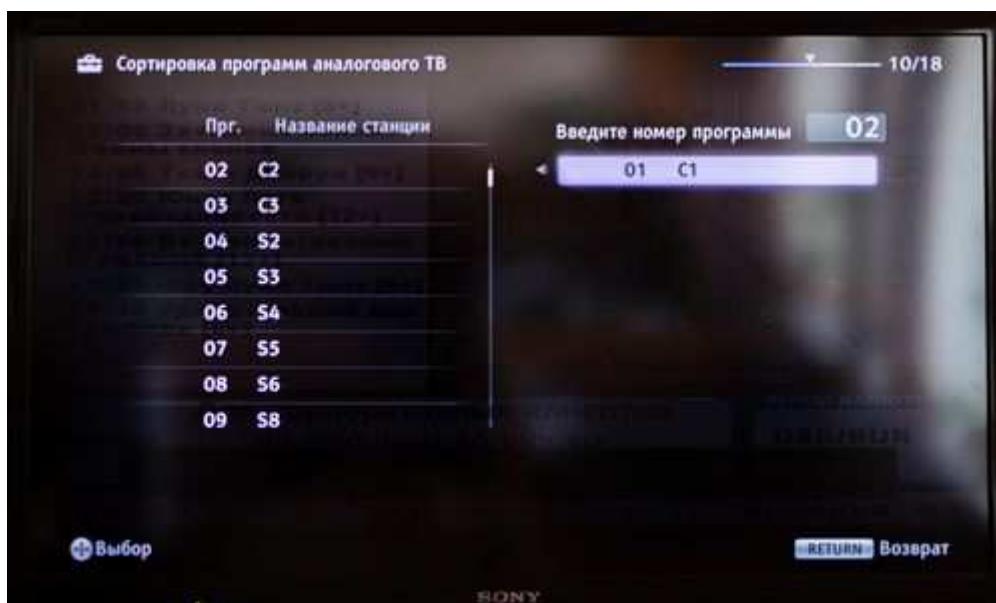

В появившемся меню выбирайте «Сортировка программ»:

Для перехода в меню сортировки цифровых каналов нажмите на пульте кнопку «Home», перейдите в меню «Установки», выберите «Цифровая конфигурация»:

Выбирайте пункт «Сортировка цифровых программ»:

Как сортировать каналы.

Из списка слева выберите канал, который хотите переместить на другую позицию (номер позиции отображен в столбце «Прг.») и нажмите центральную кнопку на крестовине пульта:

После нажатия центральной кнопки на пульте выбранный канал переместится в правую часть экрана. Заполните поле «Введите номер программы» желаемой позицией, на которую вы хотите переместить данный канал, и нажмите центральную кнопку на крестовине пульта: