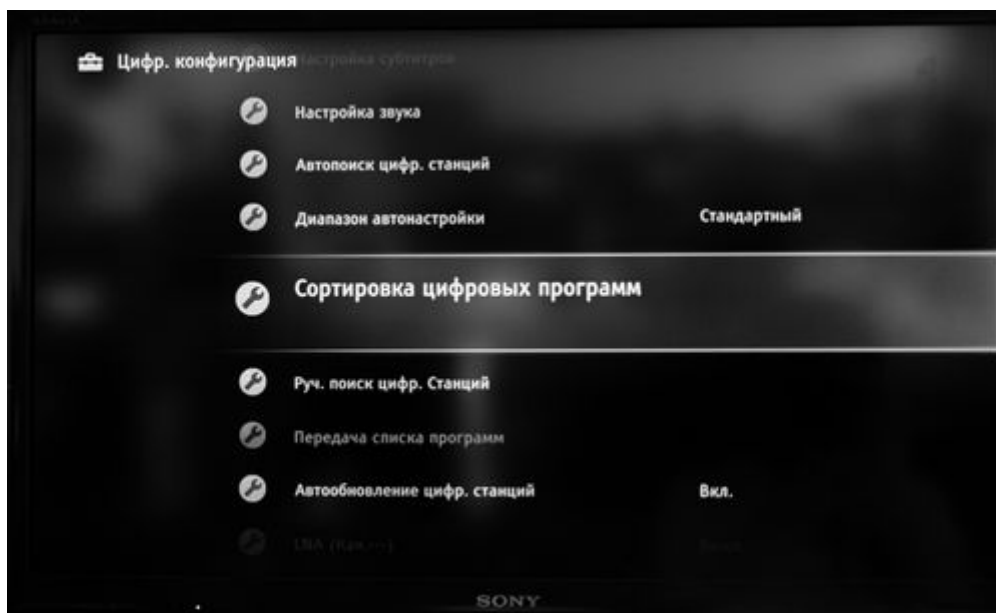

Настройка каналов

1. Выберите тип трансляции «Цифровое и аналоговое ТВ»:

2. Выберите тип подключения ТВ «Кабель»:

3. Выберите пункт меню «Начать»:

Сортировка каналов

Как зайти в режим сортировки

Нажмите на пульте кнопку «Home», перейдите в меню «Установки», выберите «Настройка аналоговых каналов»:

В появившемся меню выбирайте «Сортировка программ»:

Для перехода в меню сортировки цифровых каналов нажмите на пульте кнопку «Home», перейдите в меню «Установки», выберите «Цифровая конфигурация»:

Выбирайте пункт «Сортировка цифровых программ»: