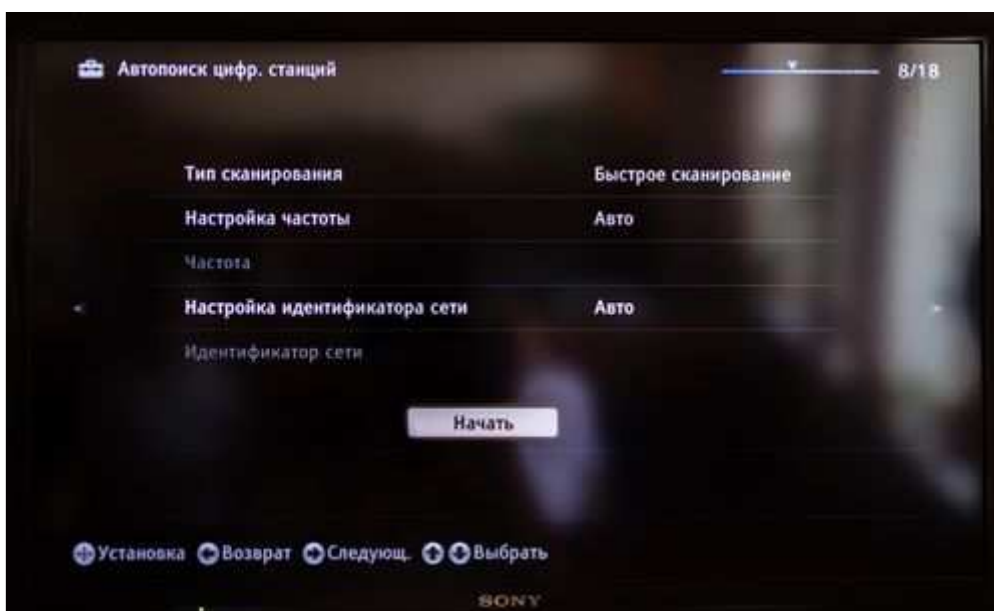

Настройка каналов

1. Выберите тип трансляции «Цифровое и аналоговое ТВ»:

2. Выберите тип подключения ТВ «Кабель»:

3. Выберите пункт меню «Начать»:

Сортировка каналов

Как зайти в режим сортировки

Нажмите на пульте кнопку «Home», перейдите в меню «Установки», выберите «Настройка аналоговых каналов»: